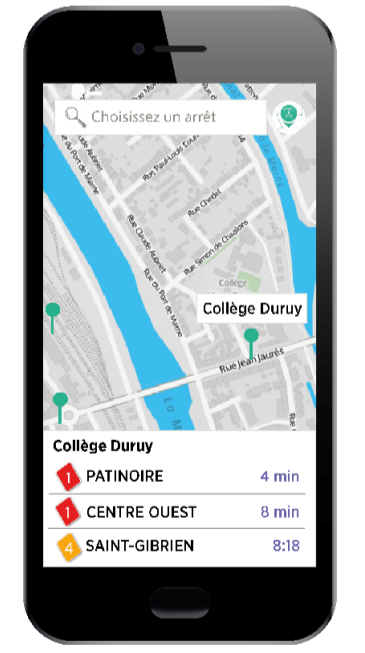

Entrée Talon Collège Duruy

colonne de temps: 11 min, 10 min, 16 min, 12 min

Consultez les fiches horaires des lignes desservant des points d'arrêts communs pour ajuster vos correspondances

(Attention: certaines heures sont en italique dans l'image)

Édition du 22/03/2021

DU LUNDI AU VENDREDI

circule du lundi au vendredi en période scolaire

Table of bus schedules for Monday to Friday, listing departure times for various stations like ZAC MONT-HÉRY, LYCÉE OEHMICHEN, etc.

Table of bus schedules for Saturday, listing departure times for various stations like LYCÉE OEHMICHEN, GRETA, etc.

Rechargez votre carte SIMPLICITÉS en ligne sur www.sitac.net

VOTRE LIGNE EN TEMPS RÉEL